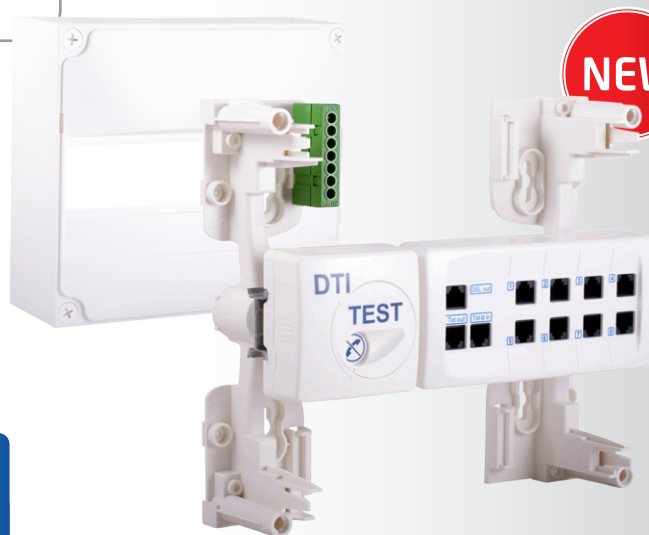

Composition du produit

- 8 connecteurs RJ45 Cat. 5e
- 1 DTI RJ45 (Dispositif de Terminaison Intérieur) agréé Orange
- 1 filtre maître ADSL RJ45 (1 sortie modem, 2 sorties téléphone)
- 1 répartiteur TNT + SAT 4 sorties coaxiales
- 1 bornier de terre
- Cords de raccordement
- Emplacement pour DTIo (Dispositif Terminaison Intérieur optique)
- **Dimensions : 250 x 250 x 118 mm**

Télévision TNT / SAT

Téléphone

Internet

Coffret de communication ECOBX TR1 // // // // // // // // **GRADE 1**

Les + produit

- **Brasseur 8 RJ45** (système breveté) : évolutif, innovant, un simple brassage permet de changer automatiquement l'attribution et le rôle des prises RJ45.
- Intègre un **filtre maître ADSL**.

Composition du produit

- 1 DTI RJ45 (Dispositif de Terminaison Intérieur) agréé Orange
- 1 brasseur multi-média 8 départs RJ45
- 1 répartiteur TNT + SAT 4 sorties coaxiales
- 1 bornier de terre
- Emplacement pour DTIo (Dispositif Terminaison Intérieur optique)