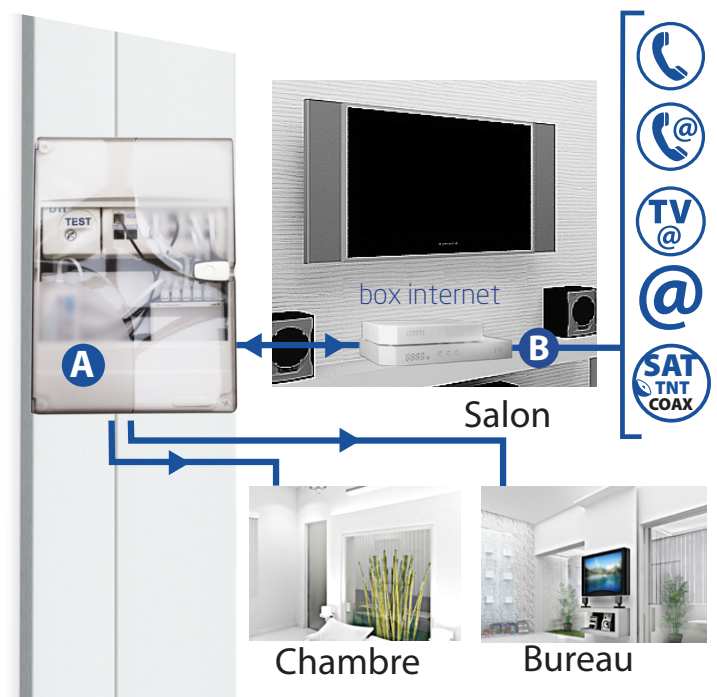

A quoi correspond la NF C15-100 ?

Le réseau spécifié par la NF C 15-100 est une configuration en étoile, centralisé au tableau de communication avec possibilité de brassage.

Nombre de prises RJ45 dans le logement ?

L'équipement minimal consiste en la mise en oeuvre d'un socle de prise de communication de type RJ45 par pièce principale (chambre, séjour, bureau, Etc...).

Les tableaux de communication Batilec vous permettent de changer facilement et librement les fonctions affectées à chaque prise.

Batilec, votre habitation connectée

- vous propose une gamme de produits évolutifs et innovants adaptés à vos besoin.
- Tous nos produits sont de qualité et produits en France.
- La majeure partie des coffrets ou des produits de la gamme sont compatibles FTTH (Fiber To The Home : Fibre jusqu'à la maison)

Quelles sont les solutions pour ma box ?

- La Box est intégrée dans le coffret de communication, ce qui vous permet de profiter de tous ses avantages dans toutes les pièces. Ainsi tout est centralisé.

- Le Kit Box en ambiance vous permet de profiter pleinement de votre Box dans votre salon tout en distribuant ses services et avantages dans chaque pièce.