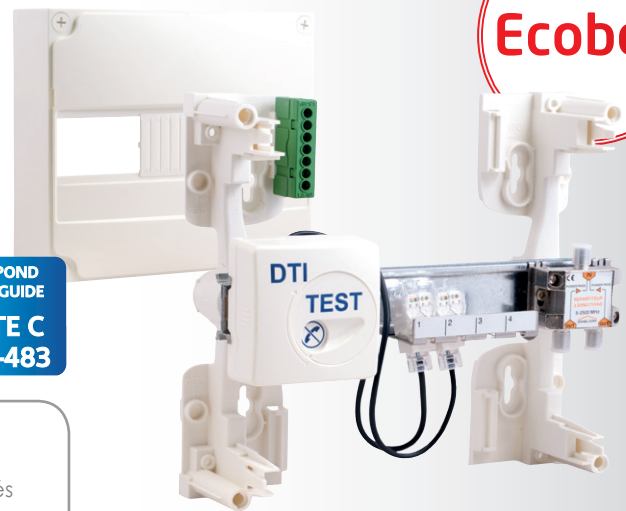

RÉPOND
À LA NORME
**NF C
15-100**

RÉPOND
AU GUIDE
**UTE C
90-483**

Ecobox

Composition du produit

- 1 support en acier (jusqu'à 4 connecteurs RJ45)
- 2 cordons RJ45 (pré-connectés en usine)
- 2 connecteurs RJ45 cat 5e
- 1 bornier de terre
- 1 DTI RJ45 (Dispositif de Terminaison Intérieur) agréé Orange
- Emplacement pour DTIo (Dispositif Terminaison intérieur optique)
- 1 répartiteur TNT + SAT 2 sorties coaxiales
- **Dimensions :**
250 x 225 x 98 mm