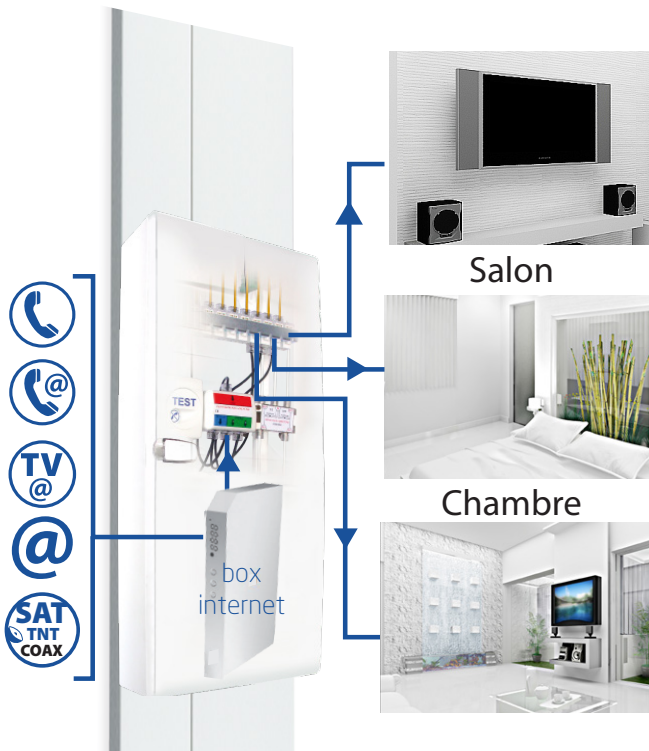

A quoi correspond la NF C15-100 ?

Le réseau spécifié par la NF C 15-100 est une configuration en étoile, centralisé au tableau de communication avec possibilité de brassage.

Nombre de prises RJ45 dans le logement ?

L'équipement minimal consiste en la mise en oeuvre d'un socle de prise de communication de type RJ45 par pièce principale (chambre, séjour, bureau, Etc...).

Les tableaux de communication Batilec vous permettent de changer facilement et librement les fonctions affectées à chaque prise.

Batilec, votre habitation connectée

- vous propose une gamme de produits évolutifs et innovants adaptés à vos besoin.
- Tous nos produits sont de qualité et produits en France.
- La majeure partie des coffrets ou des produits de la gamme sont compatibles FTTH (Fiber To The Home : Fibre jusqu'à la maison)

Quelles sont les solutions pour ma box ?

- La Box est intégrée dans le coffret de communication, ce qui vous permet de profiter de tous ses avantages dans toutes les pièces. Ainsi tout est centralisé.

- Le Kit Box en ambiance vous permet de profiter pleinement de votre Box dans votre salon tout en distribuant ses services et avantages dans chaque pièce.