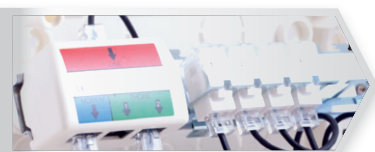

Gamme Compact

Coffret de communication 8 RJ45 // // // // // // // // **GRADE 1**

Les + produit

- 8 départs RJ45.
- **Compatible** avec toutes les **box** du marché !
- 1 **répartiteur TNT + SAT** 4 sorties coaxiales.
- Flexibilité : l'utilisateur peut changer la fonction affectée à une prise RJ45.