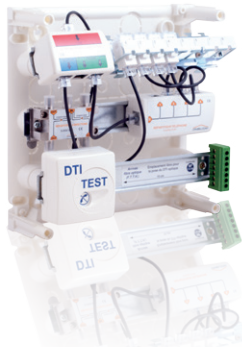

Batilec

Coffrets de
communication