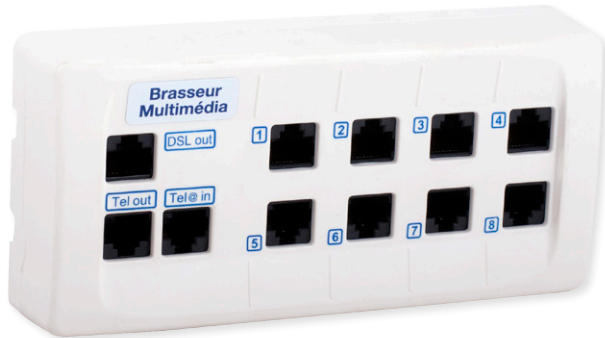

Accessoires

BRASSEUR 8 RJ45
Réf. : 724045 / GEN : 3760162267976
Homologué France telecom

Intègre filtre maître ADSL et diffusion téléphonique sur 8 prise RJ45. Permet de transformer un tableau de communication basique en tableau de communication à brassage