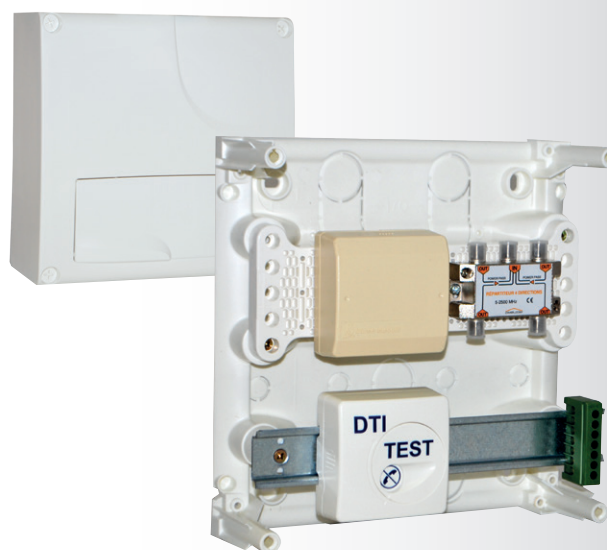

A quoi correspond la NF C15-100 ?

Le réseau spécifié par la NF C 15-100 est une configuration en étoile, centralisé au tableau de communication avec possibilité de brassage.

Nombre de prises RJ45 dans le logement ?

Composition du produit

- 1 DTI RJ45 (Dispositif de Terminaison Intérieur) agréé Orange
- 1 bornier de raccordement téléphonique 8 départs
- 1 répartiteur TNT + SAT 4 sorties coaxiales
- 1 obturateur (6,5 modules)
- **Dimensions :**
190 x 180 x 72 mm

Télévision
TNT / SAT

Téléphone

Coffret de communication RENOVATION

Les + produit

- **1 réglette** de 12 plots agréée Orange.
- **1 répartiteur TNT + SAT** 4 sorties coaxiales.

Composition du produit

- 1 réglette de 12 plots agréée Orange
- 1 répartiteur TNT + SAT 4 sorties coaxiales
- 1 bornier de terre
- 1 DTI RJ45 (Dispositif Terminal Intérieur) Orange
- **Dimensions :**
250 x 250 x 118 mm

RÉPOND
À LA NORME
**NF C
15-100**

RÉPOND
AU GUIDE
**UTE C
90-483**

Ecobox

Composition du produit

- 1 support en acier (jusqu'à 4 connecteurs RJ45)
- 2 cordons RJ45 (pré-connectés en usine)
- 2 connecteurs RJ45 cat 5e
- 1 bornier de terre
- 1 DTI RJ45 (Dispositif de Terminaison Intérieur) agréé Orange
- Emplacement pour DTIo (Dispositif Terminaison intérieur optique)
- 1 répartiteur TNT + SAT 2 sorties coaxiales
- **Dimensions :**
250 x 225 x 98 mm