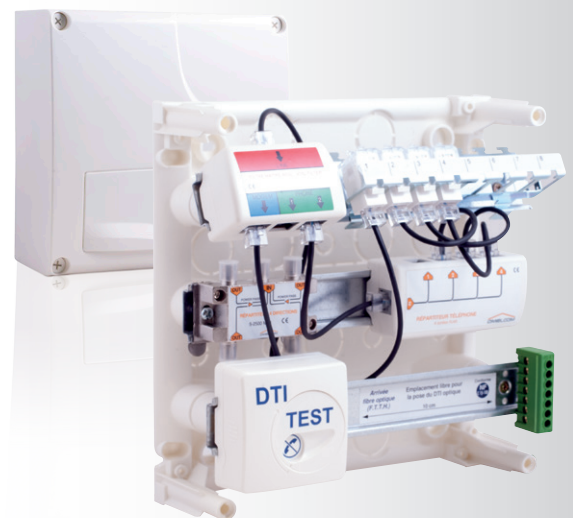

COMPATIBLE
KIT BOX
EN AMBIANCE

RÉPOND
À LA NORME
**NF C
15-100**

RÉPOND
AU GUIDE
**UTE C
90-483**

Composition du produit

- 4 connecteurs RJ45 Cat. 5e
- 1 répartiteur TNT + SAT 4 sorties coaxiales
- 1 DTI RJ45 (Dispositif de Terminaison Intérieur) agréé Orange
- 1 bornier de terre
- 1 filtre maître ADSL RJ45 (1 sortie modem, 2 sorties téléphone)
- Cordons de raccordement
- 1 répartiteur téléphone 4 sorties RJ45
- Emplacement pour DTIo (Dispositif Terminaison intérieur optique)
- **Dimensions :**
250 x 250 x 118 mm